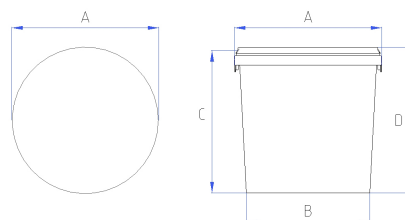

TECHNICKÁ ŠPECIFIKÁCIA

Výrobok

Výrobok č.	HOM4000
Produkt	Okrúhle vedro
ISO objem	3.7 litra
Úplný objem	4 litre
Maliarsky miešací stroj	Áno

Rozmery

Vrchný rozmer (A)	201 mm
Spodný rozmer (B)	167 mm
Výška (C)	168 mm
Výška s vekom (D)	170 mm

Materiál

Nádoba	Polypropylén
Veko	Polypropylén
Farba	Biela, farebná na vyžiadanie
Rúčka	Kov

Váha

Nádoba	135 g
Veko	35 g
Rolka	-
Kovová rúčka	14 g
Plastová rúčka	-

Dekorácia (DxŠ)

Ofsetová potlač - nádoba	530 x 105 mm
IML potlač - nádoba	Áno
Ofsetová potlač - veko	Na vyžiadanie
IML potlač - veko	Áno

Možnosti

Veko	Možnosť rôznych verzíí
Voliteľné farby	Na vyžiadanie

Poznámka: Rôzne zatváracie systémy ako napr. uzatváranie odolné voči vonkajšej manipulácii atď.

OKRÚHLE VEDRO HOM 4000

Balenie

Paleta s vedrami 800x1200mm	1400 ks
Paleta s vekami 800x1200mm	4000 ks