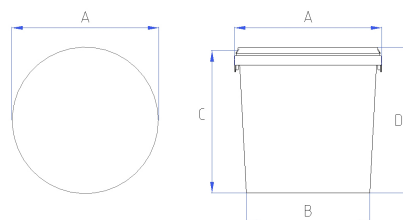

part of your success

Výrobca
groku Kunststoffe GmbH
Fosse Bredde 1
33758 Schloß Holte-Stukenbrock
Germany

Distribútor pre SR
MALEX s.r.o.
Nákovná 29
821 06 Bratislava
Tel.: 0903 70 33 33

TECHNICKÁ ŠPECIFIKÁCIA

Výrobok

Výrobok č.	HOM30000
Produkt	Okrúhle vedro
ISO objem	32.0 litrov
Úplný objem	33.7 litra
Maliarsky miešací stroj	Áno

Rozmery

Vrchný rozmer (A)	385 mm
Spodný rozmer (B)	322 mm
Výška (C)	380 mm
Výška s vekom (D)	382 mm

Materiál

Nádoba	Polypropylén
Veko	Polypropylén
Farba	Biela, farebná na vyžiadanie
Rúčka	

Váha

Nádoba	780 g
Veko	175 g
Rolka	4 g
Kovová rúčka	95 g
Plastová rúčka	-

Dekorácia (DxŠ)

Ofsetová potlač - nádoba	920 x 240 mm
IML potlač - nádoba	Áno
Ofsetová potlač - veko	Na vyžiadanie
IML potlač - veko	Áno

Možnosti

Veko	Možnosť rôznych verzíí
Voliteľné farby	Na vyžiadanie

Poznámka: Rôzne zatváracie systémy ako napr. uzatváranie odolné voči vonkajšej manipulácii atď.

OKRÚHLE VEDRO HOM 30000

Balenie

Paleta s vedrami 800x1200mm	216 ks
Paleta s vekami 800x1200mm	864 ks