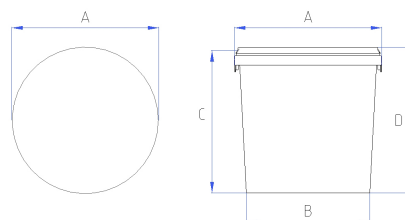

TECHNICKÁ ŠPECIFIKÁCIA

Výrobok

Výrobok č.	HOM21000
Produkt	BUCKETS ROUND
ISO objem	21.2 litra
Úplný objem	22.1 litra
Maliarsky miešací stroj	Áno

Rozmery

Vrchný rozmer (A)	326 mm
Spodný rozmer (B)	278 mm
Výška (C)	331 mm
Výška s vekom (D)	333 mm

Materiál

Nádoba	Polypropylén
Veko	Polypropylén
Farba	Biela, farebná na vyžiadanie
Rúčka	Kov / Plast

Váha

Nádoba	600 g
Veko	125 g
Rolka	4 g
Kovová rúčka	56 g
Plastová rúčka	25 g

Dekorácia (DxŠ)

Ofsetová potlač - nádoba	895 x 250 mm
IML potlač - nádoba	Áno
Ofsetová potlač - veko	Na vyžiadanie
IML potlač - veko	Áno

Možnosti

Veko	Možnosť rôznych verzíí
Voliteľné farby	Na vyžiadanie

Poznámka: Rôzne zatváracie systémy ako napr. uzatváranie odolné voči vonkajšej manipulácii atď.

OKRÚHLE VEDRO HOM 21000

Balenie

Paleta s vedrami 800x1200mm	352 ks
Paleta s vekami 800x1200mm	1260 ks