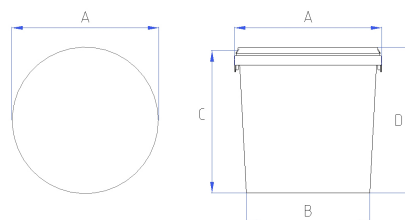

TECHNICKÁ ŠPECIFIKÁCIA

Výrobok

Výrobok č.	HOM20000
Produkt	Okrúhle vedro
ISO objem	19,5 litra
Úplný objem	20,5 litra
Maliarsky miešací stroj	Áno

Rozmery

Vrchný rozmer (A)	326 mm
Spodný rozmer (B)	280 mm
Výška (C)	307 mm
Výška s vekom (D)	309 mm

Materiál

Nádoba	Polypropylén
Veko	Polypropylén
Farba	Biela, farebná na vyžiadanie
Rúčka	Kov

Váha

Nádoba	555 g
Veko	127 g
Rolka	4 g
Kovová rúčka	56 g
Plastová rúčka	-

Dekorácia (DxŠ)

Ofsetová potlač - nádoba	895 x 210 mm
IML potlač - nádoba	Áno
Ofsetová potlač - veko	Na vyžiadanie
IML potlač - veko	Áno

Možnosti

Veko	Možnosť rôznych verzíí
Voliteľné farby	Na vyžiadanie

Poznámka: Rôzne zatváracie systémy ako napr. uzatváranie odolné voči vonkajšej manipulácii atď.

OKRÚHLE VEDRO HOM 20000

Balenie

Paleta s vedrami 800x1200mm	352 ks
Paleta s vekami 800x1200mm	1260 ks