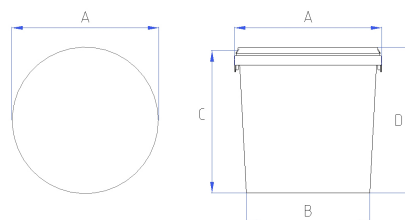

TECHNICKÁ ŠPECIFIKÁCIA

Výrobok

Výrobok č.	HOM16000
Produkt	Okrúhle vedro
ISO objem	15.9 litra
Úplný objem	16.9 litra
Maliarsky miešací stroj	Áno

Rozmery

Vrchný rozmer (A)	326 mm
Spodný rozmer (B)	285 mm
Výška (C)	247 mm
Výška s vekom (D)	248 mm

Materiál

Nádoba	Polypropylén
Veko	Polypropylén
Farba	Biela, farebná na vyžiadanie
Rúčka	Kov

Váha

Nádoba	435 g
Veko	125 g
Rolka	4 g
Kovová rúčka	56 g
Plastová rúčka	-

Dekorácia (DxŠ)

Ofsetová potlač - nádoba	895 x 190 mm
IML potlač - nádoba	Áno
Ofsetová potlač - veko	Nie
IML potlač - veko	Áno

Možnosti

Veko	Možnosť rôznych verzíí
Voliteľné farby	Na vyžiadanie

Poznámka: Rôzne zatváracie systémy ako napr. uzatváranie odolné voči vonkajšej manipulácii atď.

OKRÚHLE VEDRO HOM 16000

Balenie

Paleta s vedrami 800x1200mm	360 ks
Paleta s vekami 800x1200mm	1260 ks