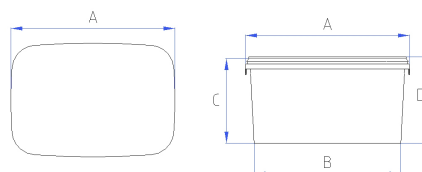

TECHNICKÁ ŠPECIFIKÁCIA

Výrobok

Výrobok č.	ERE3500
Produkt	Obdĺžnikové vedro
ISO-objem	3.6 litra
Úplný objem	4 litre
Maliarsky miešací stroj	Nie

Rozmery

Vrchný rozmer (A)	286 x 198 mm
Spodný rozmer (B)	256 x 168 mm
Výška (C)	100 mm
Výška s vekom (D)	101 mm

Materiál

Nádoba	Polypropylén
Veko	Polypropylén
Farba	Biela, farebná na vyžiadanie
Rúčka	

Váha

Nádoba	136 g
Veko	70 g
Rolka	4 g
Kovová rúčka	24 g
Plastová rúčka	10 g

Dekorácia (DxŠ)

Ofsetová potlač - nádoba	780 x 50 mm
IML potlač - nádoba	Áno
Ofsetová potlač - veko	Na vyžiadanie
IML potlač - veko	Áno

Možnosti

Veko	Možné ďalšie verzie
Voliteľné farby	Na vyžiadanie

Poznámka: Rôzne zatváracie systémy ako napr. uzatváranie odolné voči vonkajšej manipulácii atď.

OBDĽŽNIKOVÉ VEDRO ERE 3500

Balenie

Paleta s vedrami 800x1200mm	1344 ks
Paleta s vekami 800x1200mm	4160 ks